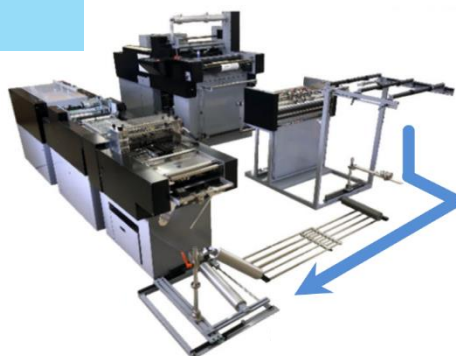

MSC

(オフセット印刷用紙)