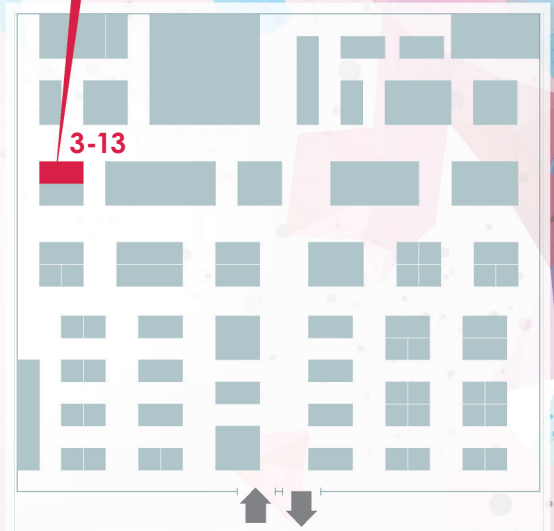

JP2025
印刷DX展
リコージャパン
出展のご案内

変
HENKAKU
革

選べる Small DX

小さなことから「変革」は始まる。

開催日時

2025.3.13 (木) 10:00 - 17:00 ▶ **14** (金) 9:30 - 16:00

開催場所

インテックス大阪 3号館 (大阪市住之江区南港北 1-5-102) リコージャパン ブース位置: 3-13

交通アクセス

ニュートラム「中ふ頭駅」から 徒歩 5分 / 大阪メトロ中央線「コスモスクエア駅」から 徒歩 9分
阪神高速 4号湾岸線「南港北出口」から 車で約 8分 / 阪神高速 4号湾岸線「南港南出口」から 車で約 8分

Exhibition information

小さなことから「変革」は始まる。

JP2025 リコージャパンブースでは、商用印刷のお客様やパートナー会社との共創による印刷現場の「変革」実現に貢献するソリューションやサービス、事例を展示します。

印刷会社のお仕事には様々な業務があり、それぞれの業務課題や、ヒューマンエラー、作業負荷などをまとめて解決することはとても大変です。

リコーでは、それぞれのお困りごとを解決できる小さなソリューション **選べる Small DX** をご提供しています。

改善したい業務に必要なソリューションだけを選んで導入いただくことができるため、手軽に小さく始めることが可能です。

ぜひ会場にて **選べる Small DX** ソリューションをご体感ください。皆様のご来場を心よりお待ちしております。

リコージャパン ブース位置: 3-13