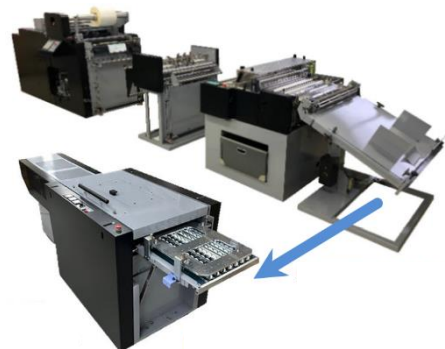

スーパーロング圧着

—— 圧着〈DM〉の全加工種類 ——

- | | | |
|--------------------------------------|----------|--------------------------|
| ① 2折ハガキ・3折ハガキ | 郵便料金85円 | (加工取り扱い説明書あります) |
| ② 3折往復ハガキ | 郵便料金170円 | 特許登録済み |
| ③ 最長8面スーパーロング4折往復ハガキ(3種類) | 郵便料金170円 | |
| ④ 最長4～12面スーパーロング名刺(シングル)DM・シリーズ(8種類) | | |
| ⑤ 最長8～24面 | // | 名刺(オープン)DM・シリーズ(8種類) |
| ⑥ 最長2～16面 | // | 葉書DM・シリーズ(7種類) 郵便料金110円 |
| ⑦ 最長2～16面 | // | 長3DM・シリーズ(6種類) |
| ⑧ 最長2～12面 | // | スリムA4/B5 DM・シリーズ(各7種類) |
| ⑨ 最長2～12面 | // | 新聞A4/B5 DM・シリーズ(各6種類) |
| ⑩ 最長2～12面 | // | 製本A4/B5(ヨコ) DM・シリーズ(4種類) |
| ⑪ 最長2～12面 | // | 製本A4/B5(タテ) DM・シリーズ(4種類) |
- (⑧⑨⑩⑪ 郵便料金140～180円)

防水用 + 晴天用 水濡れ・開封率100% (長期保存可能5年～)

印刷後の圧着加工～受付センター

KDK 開発
独自圧着
加工設備

※激しい水濡れも100%無傷開封します (安全圧着DM)
加工、長期間 (5年～) 開封使用可能DM

MSE
(オフセット印刷用紙)

CPR
(ビジネスフォーム用紙)

MSC
(オフセット印刷用紙)

- ★オフセットからビジネスフォームまで加工いたします
- 同時両面ラミネート・折り・断裁・圧着工程を全自動で加工
※クロス折りも加工設定
- 安全・高品質・専用ハガキフィルム・CMテープ
各種サイズ御用意しております
- 業界初！連帳用紙に両面ラミネート