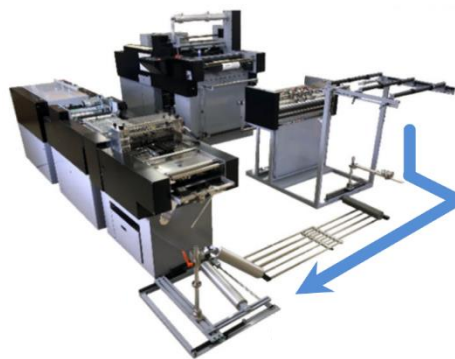

スーパーロング圧着

—— 圧着〈DM〉の全加工種類 ——

- | | | |
|--------------------------------------|----------|--------------------------|
| ① 2折ハガキ・3折ハガキ | 郵便料金85円 | (加工取り扱い説明書あります) |
| ② 3折往復ハガキ | 郵便料金170円 | 特許登録済み |
| ③ 最長8面スーパーロング4折往復ハガキ(3種類) | 郵便料金170円 | |
| ④ 最長4～12面スーパーロング名刺(シングル)DM・シリーズ(8種類) | | |
| ⑤ 最長8～24面 | // | 名刺(オープン)DM・シリーズ(8種類) |
| ⑥ 最長2～16面 | // | 葉書DM・シリーズ(7種類) 郵便料金110円 |
| ⑦ 最長2～16面 | // | 長3DM・シリーズ(6種類) |
| ⑧ 最長2～12面 | // | スリムA4/B5 DM・シリーズ(各7種類) |
| ⑨ 最長2～12面 | // | 新聞A4/B5 DM・シリーズ(各6種類) |
| ⑩ 最長2～12面 | // | 製本A4/B5(ヨコ) DM・シリーズ(4種類) |
| ⑪ 最長2～12面 | // | 製本A4/B5(タテ) DM・シリーズ(4種類) |
- (⑧⑨⑩⑪ 郵便料金140～180円)

防水用 + 晴天用 水濡れ・開封率100% (長期保存可能5年～)

印刷後の圧着加工～受付センター

KDK 開発
独自圧着
加工設備

※激しい水濡れも100%無傷開封します (安全圧着DM)
加工、長期間 (5年～) 開封使用可能DM

MSE
(オフセット印刷用紙)

CPR
(ビジネスフォーム用紙)

MSC
(オフセット印刷用紙)

- ★オフセットからビジネスフォームまで加工いたします
- 同時両面ラミネート・折り・断裁・圧着工程を全自動で加工
※クロス折りも加工設定
- 安全・高品質・専用ハガキフィルム・CMテープ
各種サイズ御用意しております
- 業界初！連帳用紙に両面ラミネート