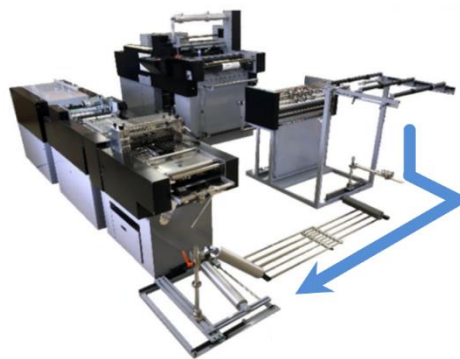

スーパーロング圧着

—— 圧着〈DM〉の全加工種類 ——

- ① 2折ハガキ・3折ハガキ 郵便料金85円 (加工取扱説明書あります)
 - ② 3折往復ハガキ 郵便料金170円
 - ③ 最長8面スーパーロング4折往復ハガキ(3種類) 郵便料金170円
 - ④ 最長4～10面スーパーロング名刺(シングル)DM・シリーズ(8種類)
 - ⑤ 最長8～20面 // 名刺(オープン)DM・シリーズ(3種類)
 - ⑥ 最長4～16面 // 葉書DM・シリーズ(7種類) 郵便料金110円
 - ⑦ 最長4～16面 // 長3DM・シリーズ(6種類)
 - ⑧ 最長4～12面 // スリムA4／B5 DM・シリーズ(各7種類)
 - ⑨ 最長4～12面 // 新聞 A4／B5 DM・シリーズ(各6種類)
 - ⑩ 最長4～12面 // 製本A4／B5(ヨコ) DM・シリーズ(4種類)
 - ⑪ 最長4～12面 // 製本A4／B5(タテ) DM・シリーズ(4種類)
- (⑧⑨⑩⑪ 郵便料金140～180円)

防水用／晴天用 水濡れ・開封率100％／PAT.P(長期保存可能5年～)

印刷後の圧着加工～受付センター

**KDK 開発
独自圧着
加工設備**

※激しい水濡れも100%無傷開封します(安全圧着DM)
加工、長期間(5年～)開封使用可能DM

MSE
(オフセット印刷用紙)

CPR
(ビジネスフォーム用紙)

MSC
(オフセット印刷用紙)

- ★オフセットからビジネスフォームまで加工いたします
- 同時両面ラミネート・折り・断裁・圧着工程を全自動で加工
※クロス折りも加工設定
- 安全・高品質・専用ハガキフィルム・CMテープ
各種サイズ御用意しております
- 業界初！連帳用紙に両面ラミネート加工