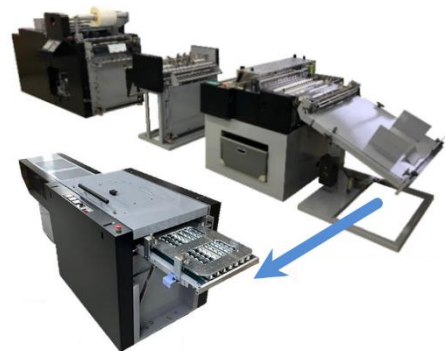

スーパーロング圧着

—— 圧着〈DM〉の全加工種類 ——

- ① 2折ハガキ・3折ハガキ 郵便料金85円 (加工取扱説明書あります)
 - ② 3折往復ハガキ 郵便料金170円
 - ③ 最長8面スーパーロング4折往復ハガキ(3種類) 郵便料金170円
 - ④ 最長4～10面スーパーロング名刺(シングル)DM・シリーズ(8種類)
 - ⑤ 最長8～20面 // 名刺(オープン)DM・シリーズ(3種類)
 - ⑥ 最長4～16面 // 葉書DM・シリーズ(7種類) 郵便料金110円
 - ⑦ 最長4～16面 // 長3DM・シリーズ(6種類)
 - ⑧ 最長4～12面 // スリムA4／B5 DM・シリーズ(各7種類)
 - ⑨ 最長4～12面 // 新聞 A4／B5 DM・シリーズ(各6種類)
 - ⑩ 最長4～12面 // 製本A4／B5(ヨコ) DM・シリーズ(4種類)
 - ⑪ 最長4～12面 // 製本A4／B5(タテ) DM・シリーズ(4種類)
- (⑧⑨⑩⑪ 郵便料金140～180円)

防水用／晴天用 水濡れ・開封率100％／PAT.P(長期保存可能5年～)

印刷後の圧着加工～受付センター

**KDK 開発
独自圧着
加工設備**

※激しい水濡れも100%無傷開封します(安全圧着DM)
加工、長期間(5年～)開封使用可能DM

MSE
(オフセット印刷用紙)

CPR
(ビジネスフォーム用紙)

MSC
(オフセット印刷用紙)

- ★オフセットからビジネスフォームまで加工いたします
- 同時両面ラミネート・折り・断裁・圧着工程を全自動で加工
※クロス折りも加工設定
- 安全・高品質・専用ハガキフィルム・CMテープ
各種サイズ御用意しております
- 業界初！連帳用紙に両面ラミネート加工